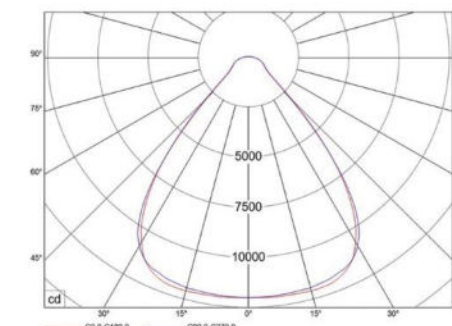

چراغ سوله ای لنزدار کاسه ای "سری بتا"

www.azarteyf.com
www.azarteyf.com

چراغ سوله ای LED لنزدار کاسه ای سری بتا - آذرتیف				نام محصول
HLK50W	HLK100W	HLK150W	HLK200W	کد کالا
50 W	100 W	150 W	200 W	توان مصرفی (وات)
6500 Lm	13000 Lm	19500 Lm	26000 Lm	شار نوری (لومن)
1.6 Kg	1.9 Kg	2.6 Kg	3.6 Kg	وزن (کیلوگرم)
Ø355*240 mm	Ø370*250 mm	Ø420*280 mm	Ø460*280 mm	ابعاد A*B (میلی متر)
IP66 - IK10				درجه مقاومت
LED-SMD 3030				منبع نور
آلومینیوم دایکاست				جنس بدنه
رنگ پودری (کوره ای) الکترو استاتیک				پوشش بدنه
لنز پلی کربنات				جنس جدار نور گذر
-20 ~ +60 °C				دمای کاربری (سانتی گراد)
روکار - آویز - سقفی				نوع نصب
175 v ~ 265 v AC				ولتاژ ورودی (ولت)
THD<10%				اعوجاج هامونیک (THD)
PF>90%				ضریب توان
گارانتی 36 / 60 ماهه				مدت ضمانت