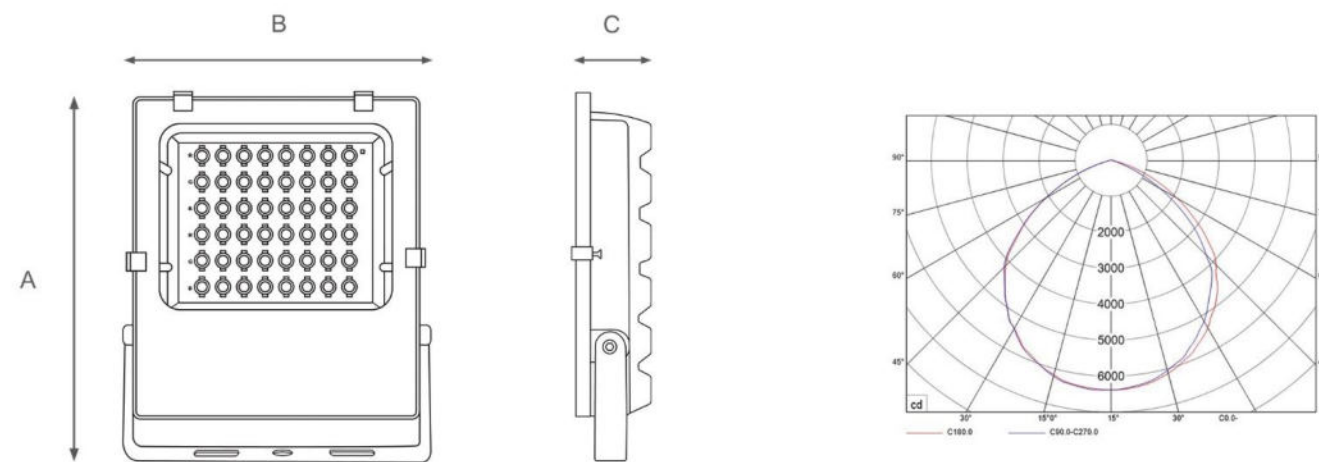

چراغ پروژکتور نورپردازی رنگی "سری پاور"

www.azarteyf.com
www.azarteyf.com

چراغ پروژکتور نورپردازی رنگی LED لنزدار سری پاور - آذرطیف				نام محصول
FP24W	FP36W	FP48W	FP72W	کد کالا
24 W	36 W	48 W	72 W	توان مصرفی (وات)
2400 Lm	3600 Lm	4800 Lm	7200 Lm	شار نوری (لومن)
1.1 Kg	1.6 Kg	1.6 Kg	2.3 Kg	وزن (کیلوگرم)
180*140*100 mm	240*210*60 mm	240*210*60 mm	285*250*75 mm	ابعاد A*B*C (میلی‌متر)
IP66 - IK10				درجه مقاومت
Power LED				منبع نور
آلومینیوم دایکاست				جنس بدنه
رنگ پودری (کوره ای) الکترو استاتیک				پوشش بدنه
لنز پلی‌کربنات و شیشه سکوریت تخت ۴ میلی‌متری				جنس جدارهای نور گذر
-20 ~ +60 °C				دمای کاری (سانتی‌گراد)
روکار - دیواری - سقفی				نوع نصب
90 v ~ 260 v AC				ولتاژ ورودی (ولت)
THD<14%				اعوجاج هامونیک (THD)
PF>90%				ضریب توان
گارانتی 36 / 60 ماهه				مدت ضمانت