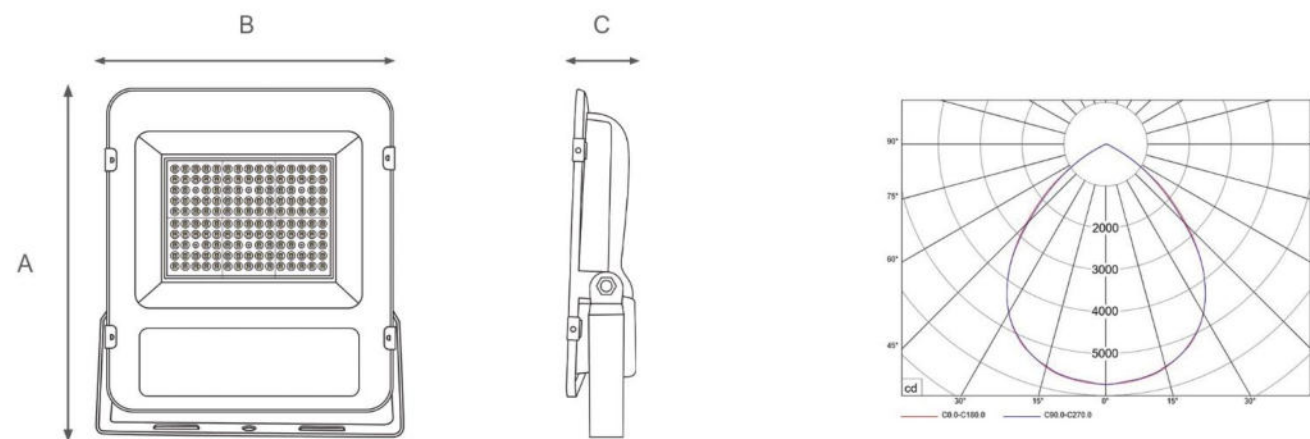

www.azarteyf.com

چراغ پروژکتور LED لنزدار سری آلفا - آذرتیف			نام محصول
FL30W	FL50W	FL100W	کد کالا
30 W	50 W	100 W	توان مصرفی (وات)
3900 Lm	6500 Lm	13000 Lm	شار نوری (لومن)
0.7 Kg	1Kg	1.4 Kg	وزن (کیلوگرم)
200*170*35 mm	230*195*45 mm	270*235*45 mm	ابعاد A*B*C (میلی متر)
IP66 - IK10			درجه مقاومت
LED-SMD 2835			منبع نور
آلومینیوم دایکاست			جنس بدنه
رنگ پودری (کوره ای) الکترو استاتیک			پوشش بدنه
لنز پلی کربنات و شیشه سکوریت تخت ۵ میلی متری			جنس جدار های نور گذر
-20 ~ +60 °C			دمای کاری (سانتی گراد)
روکار - دیواری - سقفی			نوع نصب
175 v ~ 265 v AC			ولتاژ ورودی (ولت)
THD<10%			اعوجاج هامونیک (THD)
PF>90%			ضریب توان
گارانتی ۳۶ / 60 ماهه			مدت ضمانت