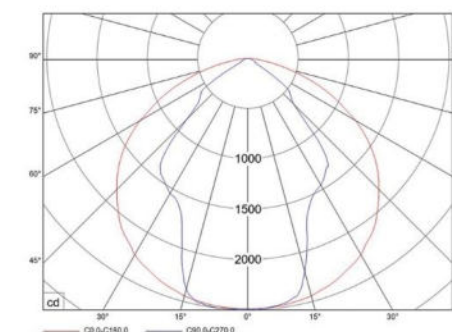

چراغ پروژکتور "سری بیلبوردی"

www.azarteyf.com

چراغ پروژکتور LED سری بیلبوردی - آذرطیف			نام محصول
FS50W-BL	FS100W-BL	FS150W-BL	کد کالا
50 W	100 W	150 W	توان مصرفی (وات)
6000 Lm	12000 Lm	18000 Lm	شار نوری (لومن)
0.7 Kg	1.5 Kg	2.3 Kg	وزن (کیلوگرم)
236*105*38 mm	236*210*38 mm	236*315*38 mm	ابعاد A*B*C (میلی متر)
IP66 - IK08			درجه مقاومت
LED-DOB-SMD 2835			منبع نور
آلومینیوم دایکاست			جنس بدنه
رنگ پودری (کوره ای) الکترو استاتیک			پوشش بدنه
دیفیوزر پلی کربنات			جنس جدار نور گذر
-20 ~ +60 °C			دمای کاربری (سانتی گراد)
روکار - دیواری - سقفی			نوع نصب
200 v ~ 240 v AC			ولتاژ ورودی (ولت)
THD<20%			اعوجاج هامونیک (THD)
PF>90%			ضریب توان
گارانتی 36 ماهه			مدت ضمانت