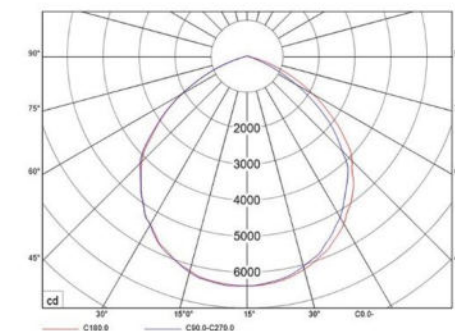

www.azarteyf.com
www.azarteyf.com

CRI

Power LED

Op. Temp

IK 10

IP 66

چراغ پروژکتور IR مادون قرمز LED لنزدار سری پاور - آذرتیف		نام محصول
IR48W	IR100W	کد کالا
48 W	100 W	توان مصرفی (وات)
1.6 Kg	2.3 Kg	وزن (کیلوگرم)
240*210*60 mm	285*250*75 mm	ابعاد A*B*C (میلی متر)
IP66 - IK10		درجه مقاومت
Power LED		منبع نور
آلومینیوم دایکاست		جنس بدنه
رنگ پودری (کوره ای) الکترو استاتیک		پوشش بدنه
لنز پلی کربنات و شیشه سکوریت تخت ۴ میلی متری		جنس جدارهای نور گذر
-20 ~ +60 °C		دمای کاربری (سانتی گراد)
روکار - دیواری - سقفی		نوع نصب
90 v ~ 260 v AC		ولتاژ ورودی (ولت)
THD<14%		اعوجاج هامونیک (THD)
PF>90%		ضریب توان
گارانتی 36 / 60 ماهه		مدت ضمانت

EPILV

DIALux