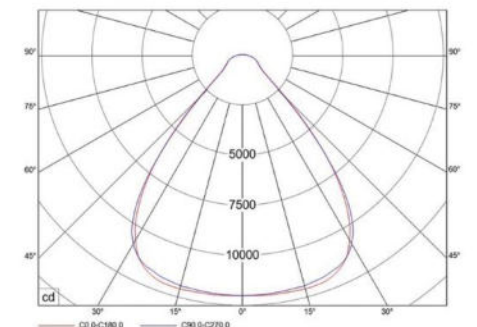

High-Bay / Flood Lights

AZARTEYF Lighting Co.

Beta High Bay Lights LED

چراغ سوله ای - تونلی لنزدار "سری بتا"

www.azarteyf.com
www.azarteyf.com

چراغ سوله ای - تونلی لنزدار سری بتا - آذرطیف				نام محصول
HLB50W	HLB100W	HLB150W	HLB200W	کد کالا
50 W	100 W	150 W	200 W	توان مصرفی (وات)
6500 Lm	13000 Lm	19500 Lm	26000 Lm	شار نوری (لومن)
1.8 Kg	2.2 Kg	2.8 Kg	3.8 Kg	وزن (کیلوگرم)
Ø227*119 mm	Ø273*106 mm	Ø335*110 mm	Ø395*110 mm	ابعاد A*B (میلی متر)
IP66 - IK10				درجه مقاومت
LED-SMD 3030				منبع نور
آلومینیوم دایکاست				جنس بدنه
رنگ پودری (کوره ای) الکترو استاتیک				پوشش بدنه
لنز پلی کربنات				جنس جدار نور گذر
-20 ~ +60 °C				دمای کاربری (سانتی گراد)
روکار - دیواری - سقفی				نوع نصب
175 v ~ 265 v AC				ولتاژ ورودی (ولت)
THD < 10%				اعوجاج هامونیک (THD)
PF > 90%				ضریب توان
گارانتی 36 / 60 ماهه				مدت ضمانت