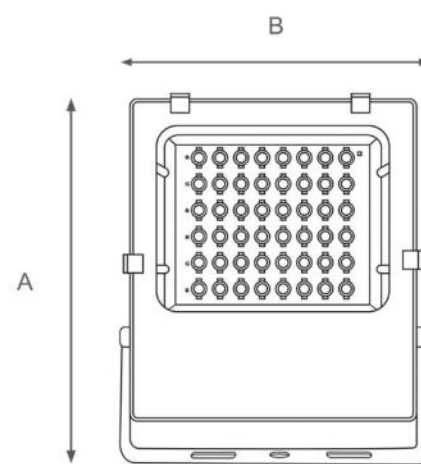

www.azarteyf.com
www.azarteyf.com

CRI

Power LED

Op. Temp

IK 10

IP 66

چراغ پروژکتور IR مادون قرمز LED لنزدار سری پاور - آذرتیف		نام محصول
IR48W	IR100W	کد کالا
48 W	100 W	توان مصرفی (وات)
1.6 Kg	2.3 Kg	وزن (کیلوگرم)
240*210*60 mm	285*250*75 mm	ابعاد A*B*C (میلی متر)
IP66 - IK10		درجه مقاومت
Power LED		منبع نور
آلومینیوم دایکاست		جنس بدنه
رنگ پودری (کوره ای) الکترو استاتیک		پوشش بدنه
لنز پلی کربنات و شیشه سکوریت تخت ۴ میلی متری		جنس جدارهای نور گذر
-20 ~ +60 °C		دمای کاربری (سانتی گراد)
روکار - دیواری - سقفی		نوع نصب
90 v ~ 260 v AC		ولتاژ ورودی (ولت)
THD<14%		اعوجاج هامونیک (THD)
PF>90%		ضریب توان
گارانتی 36 / 60 ماهه		مدت ضمانت

EPILV

DIALux