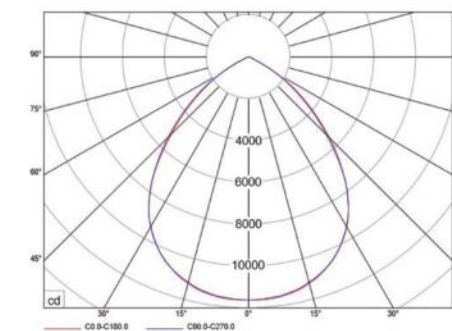

www.azarteyf.com
www.azarteyf.com

CRI

LED-SMD

Op. Temp

IK 10

IP 66

چراغ پروژکتور LED لنزدار سری آلفا آذرتیف			نام محصول
FL300W	FL400W	FL500W	کد کالا
300 W	400 W	500 W	توان مصرفی (وات)
39000 Lm	52000 Lm	65000 Lm	شار نوری (لومن)
4.9 Kg	6.5 Kg	7.8 Kg	وزن (کیلوگرم)
424*372*75 mm	524*404*80 mm	604*404*85 mm	ابعاد A*B*C (میلی متر)
IP66 - IK10			درجه مقاومت
LED-SMD 2835			منبع نور
آلومینیوم دایکاست			جنس بدنه
رنگ پودری (کوره ای) الکترو استاتیک			پوشش بدنه
لنز پلی کربنات و شیشه سکوریت تخت ۵ میلی متری			جنس جدار های نور گذر
-20 ~ +60 °C			دمای کاری (سانتی گراد)
روکار - دیواری - سقفی			نوع نصب
175 v ~ 265 v AC			ولتاژ ورودی (ولت)
THD<14%			اعوجاج هامونیک (THD)
PF>90%			ضریب توان
گارانتی 36 / 60 ماهه			مدت ضمانت