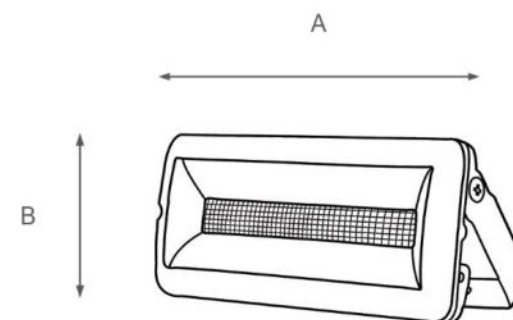

چراغ پروژکتور "سری بیلبوردی"

www.azarteyf.com

چراغ پروژکتور LED سری بیلبوردی - آذرطیف			نام محصول
FS50W-BL	FS100W-BL	FS150W-BL	کد کالا
50 W	100 W	150 W	توان مصرفی (وات)
6000 Lm	12000 Lm	18000 Lm	شار نوری (لومن)
0.7 Kg	1.5 Kg	2.3 Kg	وزن (کیلوگرم)
236*105*38 mm	236*210*38 mm	236*315*38 mm	ابعاد A*B*C (میلی متر)
IP66 - IK08			درجه مقاومت
LED-DOB-SMD 2835			منبع نور
آلومینیوم دایکاست			جنس بدنه
رنگ پودری (کوره ای) الکترو استاتیک			پوشش بدنه
دیفیوزر پلی کربنات			جنس جدار نور گذر
-20 ~ +60 °C			دمای کاربری (سانتی گراد)
روکار - دیواری - سقفی			نوع نصب
200 v ~ 240 v AC			ولتاژ ورودی (ولت)
THD<20%			اعوجاج هامونیک (THD)
PF>90%			ضریب توان
گارانتی 36 ماهه			مدت ضمانت