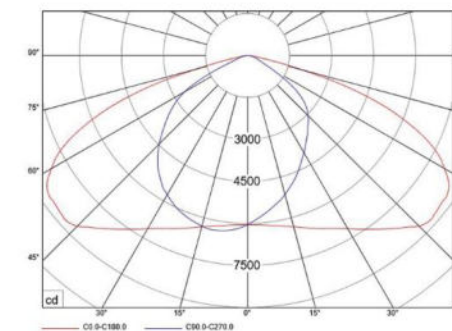

چراغ خیابانی لنزدار "سری سیگما"

www.azarteyf.com
www.azarteyf.com

CRI

LED-SMD

Op. Temp

IK 10

IP 66

چراغ خیابانی LED لنزدار سری سیگما - آذرطیف		نام محصول
SIGMA150W	SIGMA200W	کد کالا
150 W	200 W	توان مصرفی (وات)
21000 Lm	28000 Lm	شار نوری (لومن)
4.7 Kg	4.7 Kg	وزن (کیلوگرم)
705*265*86 mm	705*265*86 mm	ابعاد A*B*C (میلی‌متر)
IP66 - IK10		درجه مقاومت
LED-SMD 3030		منبع نور
آلومینیوم دایکاست		جنس بدنه
رنگ پودری (کوره ای) الکترو استاتیک		پوشش بدنه
لنز پلی‌کربنات و شیشه سکوریت تخت 5 میلی‌متری		جنس جدارهای نور گذر
-20 ~ +60 °C		دمای کاری (سانتی‌گراد)
Ø50 ~ Ø60 mm		قطر لوله گیر (میلی‌متر)
100 v ~ 277 v AC		ولتاژ ورودی (ولت)
THD<10%		اعوجاج هامونیک (THD)
PF>90%		ضریب توان
گارانتی 72 ماهه		مدت ضمانت