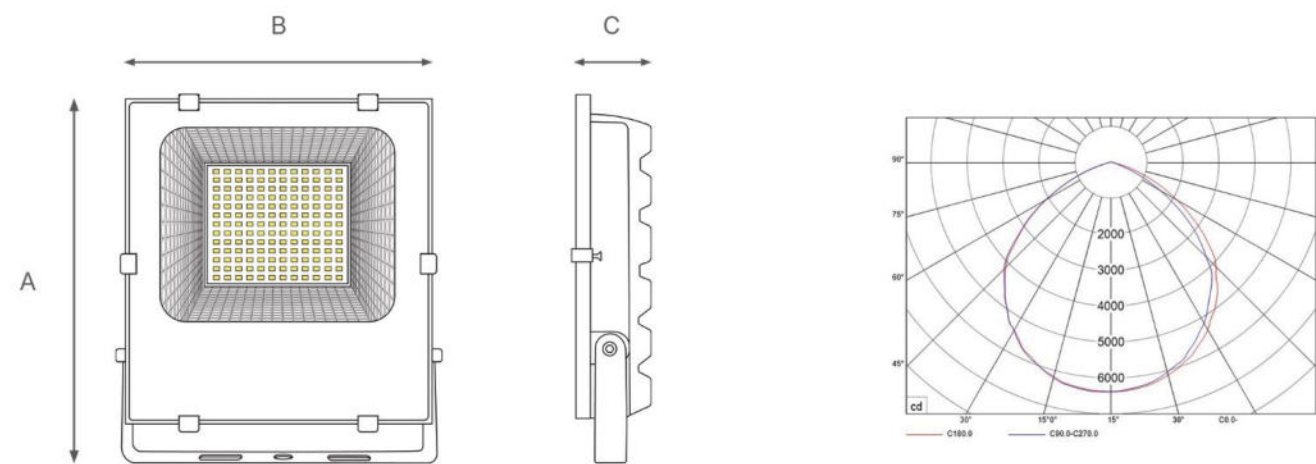

چراغ پروژکتور "سری آذر"

www.azarteyf.com
M M M ' 9 5 9 L f 6 λ i ' c o w

چراغ پروژکتور LED سری آذر - آذرطیف			نام محصول
FS50W	FS100W	FS150W	کد کالا
50 W	100 W	150 W	توان مصرفی (وات)
6000 Lm	12000 Lm	18000 Lm	شار نوری (لومن)
1.4 Kg	2.3 Kg	3.9 Kg	وزن (کیلوگرم)
240*210*60 mm	285*250*75 mm	345*310*80 mm	ابعاد A*B*C (میلی متر)
IP66 - IK10			درجه مقاومت
LED-SMD 2835			منبع نور
آلومینیوم دایکاست			جنس بدنه
رنگ پودری (کوره ای) الکترو استاتیک			پوشش بدنه
شیشه سکوریت تخت ۵ میلی متری			جنس جدار نور گذر
-20 ~ +60 °C			دمای کاری (سانتی گراد)
روکار - دیواری - سقفی			نوع نصب
175 v ~ 265 v AC			ولتاژ ورودی (ولت)
THD<14%			اعوجاج هامونیک (THD)
PF>90%			ضریب توان
گارانتی 36 / 60 ماهه			مدت ضمانت