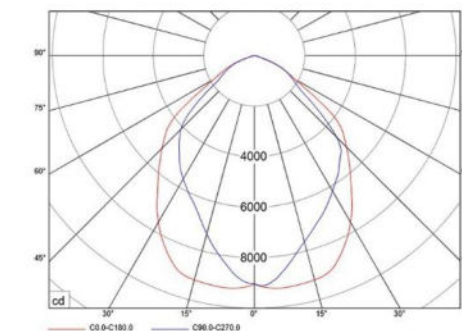

www.azarteyf.com
www.azarteyf.com

CRI

LED-DOB

Op. Temp

IK 10

IP 66

چراغ پروژکتور LED سری کامپکت - آذرتیف			نام محصول
FC50W	FC100W	FC150W	کد کالا
50 W	100 W	150 W	توان مصرفی (وات)
5500 Lm	11000 Lm	16500 Lm	شار نوری (لومن)
1.2 Kg	2 Kg	3.6 Kg	وزن (کیلوگرم)
240*210*60 mm	285*250*75 mm	345*310*80 mm	ابعاد A*B*C (میلی متر)
IP66 - IK10			درجه مقاومت
LED-DOB-SMD 2835			منبع نور
آلومینیوم دایکاست			جنس بدنه
رنگ پودری (کوره ای) الکترو استاتیک			پوشش بدنه
شیشه سکوریت تخت ۵ میلی متری			جنس جدار نور گذر
-20 ~ +60 °C			دمای کاری (سانتی گراد)
روکار - دیواری - سقفی			نوع نصب
200 v ~ 240 v AC			ولتاژ ورودی (ولت)
THD<20%			اعوجاج هامونیک (THD)
PF>90%			ضریب توان
گارانتی ۲۴ / ۳۶ ماهه			مدت ضمانت

EPILV

DIALux

LM-80