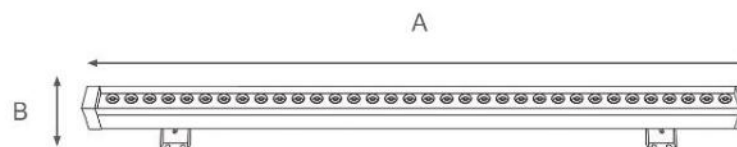

Wallwasher Lights

AZARTEYF Lighting Co.

Wallwasher Linear Lights LED

چراغ والواشر خطی لنزدار "سری پاور"

www.azarteyf.com