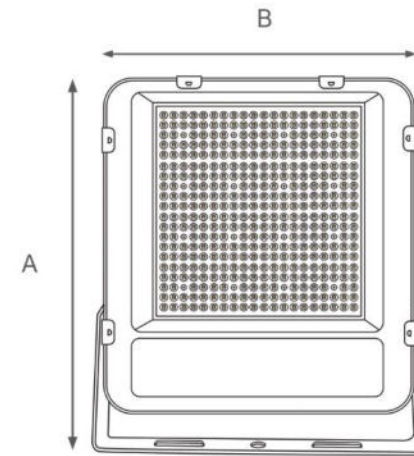

www.azarteyf.com
www.azarteyf.com

چراغ پروژکتور LED لنزدار سری آلفا - آذرتیف		نام محصول
FL150W	FL200W	کد کالا
150 W	200 W	توان مصرفی (وات)
19500 Lm	26000 Lm	شار نوری (لومن)
2.2 Kg	2.7 Kg	وزن (کیلوگرم)
315*280*50 mm	350*315*50 mm	ابعاد A*B*C (میلی متر)
IP66 - IK10		درجه مقاومت
LED-SMD 2835		منبع نور
آلومینیوم دایکاست		جنس بدنه
رنگ پودری (کوره ای) الکترو استاتیک		پوشش بدنه
لنز پلی کربنات و شیشه سکوریت تخت ۵ میلی متری		جنس جدارهای نور گذر
-20 ~ +60 °C		دمای کاری (سانتی گراد)
روکار - دیواری - سقفی		نوع نصب
175 v ~ 265 v AC		ولتاژ ورودی (ولت)
THD<10%		اعوجاج هامونیک (THD)
PF>90%		ضریب توان
گارانتی 36 / 60 ماهه		مدت ضمانت