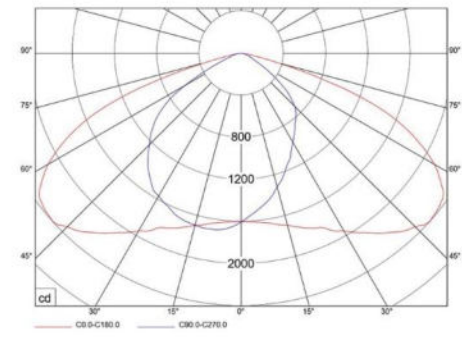

Street Lights

AZARTEYF Lighting Co.

Solar Street Lights LED

چراغ خیابانی خورشیدی لنزدار "سری سولار"