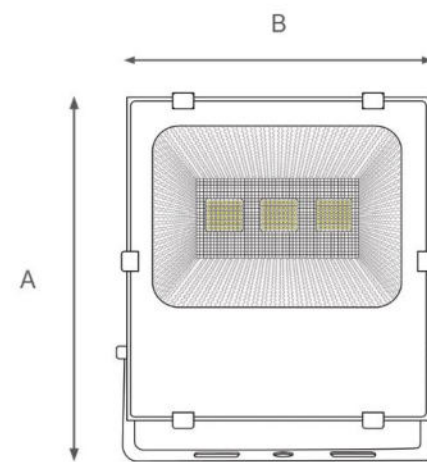

www.azarteyf.com
www.azarteyf.com

CRI

LED-DOB

Op. Temp

IK 10

IP 66

چراغ پروژکتور LED سری کامپکت - آذرتیف			نام محصول
FC50W	FC100W	FC150W	کد کالا
50 W	100 W	150 W	توان مصرفی (وات)
5500 Lm	11000 Lm	16500 Lm	شار نوری (لومن)
1.2 Kg	2 Kg	3.6 Kg	وزن (کیلوگرم)
240*210*60 mm	285*250*75 mm	345*310*80 mm	ابعاد A*B*C (میلی متر)
IP66 - IK10			درجه مقاومت
LED-DOB-SMD 2835			منبع نور
آلومینیوم دایکاست			جنس بدنه
رنگ پودری (کوره ای) الکترو استاتیک			پوشش بدنه
شیشه سکوریت تخت ۵ میلی متری			جنس جدار نور گذر
-20 ~ +60 °C			دمای کاری (سانتی گراد)
روکار - دیواری - سقفی			نوع نصب
200 v ~ 240 v AC			ولتاژ ورودی (ولت)
THD<20%			اعوجاج هامونیک (THD)
PF>90%			ضریب توان
گارانتی ۲۴ / ۳۶ ماهه			مدت ضمانت

EPILV

DIALux

LM-80