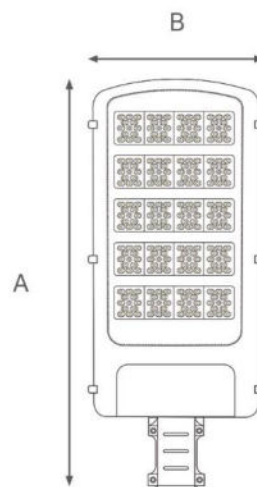

Street Lights

AZARTEYF Lighting Co.

Gamma Street Lights-LED

چراغ خیابانی لنزدار "سری گاما"

www.azarteyf.com
www.azarteyf.com

چراغ خیابانی LED لنزدار سری گاما - آذرطیف				نام محصول
SL50W	SL100W	SL150W	SL200W	کد کالا
50 W	100 W	150 W	200 W	توان مصرفی (وات)
6500 Lm	13000 Lm	19500 Lm	26000 Lm	شار نوری (لومن)
1.8 Kg	2.2 Kg	4.1 Kg	4.3 Kg	وزن (کیلوگرم)
505*210*66 mm	440*248*61 mm	570*284*70 mm	570*284*70 mm	ابعاد A*B*C (میلی‌متر)
IP66 - IK10				درجه مقاومت
LED-SMD 3030				منبع نور
آلومینیوم دایکاست				جنس بدنه
رنگ پودری (کوره ای) الکترو استاتیک				پوشش بدنه
لنز پلی‌کربنات و شیشه سکوریت تخت ۵ میلی‌متری				جنس جدارهای نور گذر
-20 ~ +60 °C				دمای کاری (سانتی‌گراد)
Ø40 ~ Ø70 mm				قطر لوله گیر (میلی‌متر)
85 v ~ 265 v AC				ولتاژ ورودی (ولت)
THD<10%				اعوجاج هامونیک (THD)
PF>90%				ضریب توان
گارانتی 36 / 60 ماهه				مدت ضمانت