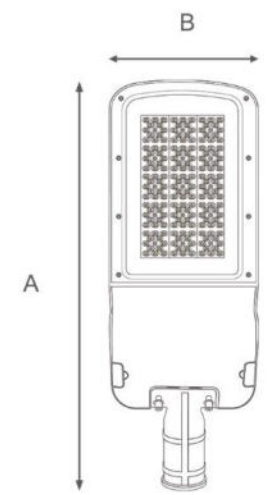

Street Lights

AZARTEYF Lighting Co.

Solar Street Lights LED

چراغ خیابانی خورشیدی لنزدار "سری سولار"