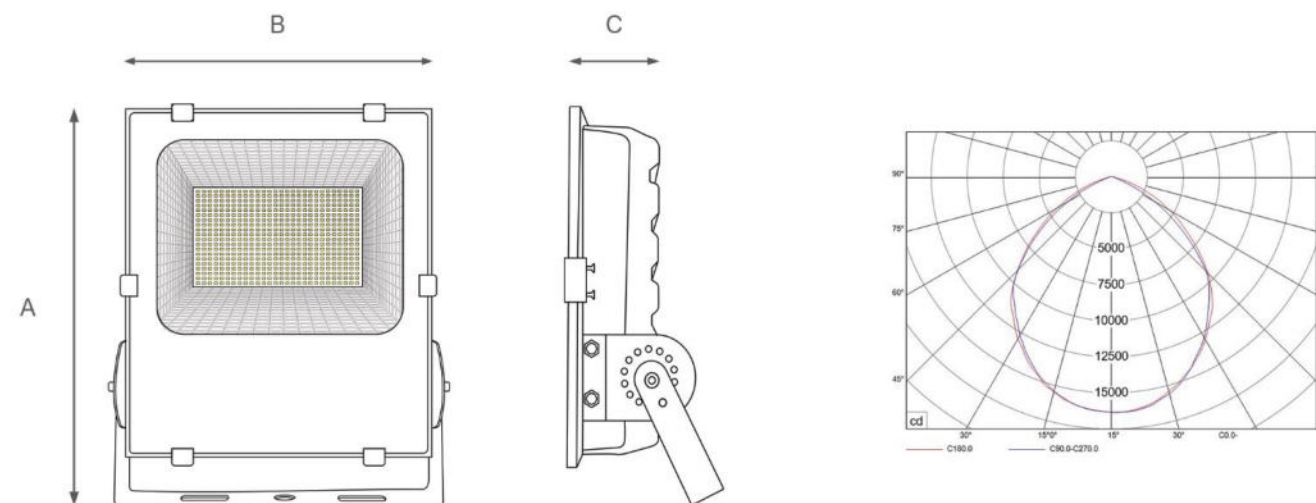

www.azarteyf.com
www.azarteyf.com

چراغ پروژکتور LED سری آذر - آذرطیف		نام محصول
FS200W	FS300W	کد کالا
200 W	300 W	توان مصرفی (وات)
24000 Lm	36000 Lm	شار نوری (لومن)
4.8 Kg	5.8 Kg	وزن (کیلوگرم)
345*310*100 mm	410*360*130 mm	ابعاد A*B*C (میلی متر)
IP66 - IK10		درجه مقاومت
LED-SMD 2835		منبع نور
آلومینیوم دایکاست		جنس بدنه
رنگ پودری (کوره ای) الکترو استاتیک		پوشش بدنه
شیشه سکوریت تخت ۵ میلی متری		جنس جدار نور گذر
-20 ~ +60 °C		دمای کاری (سانتی گراد)
روکار - دیواری - سقفی		نوع نصب
175 v ~ 265 v AC		ولتاژ ورودی (ولت)
THD<14%		اعوجاج هامونیک (THD)
PF>90%		ضریب توان
گارانتی 36 / 60 ماهه		مدت ضمانت