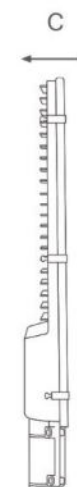

چراغ خیابانی لنزدار "سری گاما"

www.azarteyf.com
www.azarteyf.com

چراغ خیابانی LED لنزدار سری گاما - آذرطیف				نام محصول
SL50W	SL100W	SL150W	SL200W	کد کالا
50 W	100 W	150 W	200 W	توان مصرفی (وات)
6500 Lm	13000 Lm	19500 Lm	26000 Lm	شار نوری (لومن)
1.8 Kg	2.2 Kg	4.1 Kg	4.3 Kg	وزن (کیلوگرم)
505*210*66 mm	440*248*61 mm	570*284*70 mm	570*284*70 mm	ابعاد A*B*C (میلی‌متر)
IP66 - IK10				درجه مقاومت
LED-SMD 3030				منبع نور
آلومینیوم دایکاست				جنس بدنه
رنگ پودری (کوره ای) الکترو استاتیک				پوشش بدنه
لنز پلی‌کربنات و شیشه سکوریت تخت ۵ میلی‌متری				جنس جدارهای نور گذر
-20 ~ +60 °C				دمای کاری (سانتی‌گراد)
Ø40 ~ Ø70 mm				قطر لوله گیر (میلی‌متر)
85 v ~ 265 v AC				ولتاژ ورودی (ولت)
THD<10%				اعوجاج هامونیک (THD)
PF>90%				ضریب توان
گارانتی 36 / 60 ماهه				مدت ضمانت