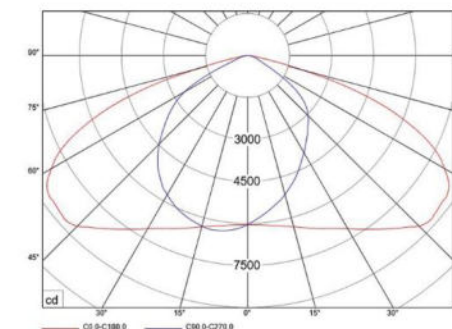

Street Lights

AZARTEYF Lighting Co.

Gamma Street Lights-LED

چراغ خیابانی لنزدار "سری گاما"

www.azarteyf.com
www.azarteyf.com

چراغ خیابانی LED لنزدار سری گاما - آذرطیف				نام محصول
SL50W	SL100W	SL150W	SL200W	کد کالا
50 W	100 W	150 W	200 W	توان مصرفی (وات)
6500 Lm	13000 Lm	19500 Lm	26000 Lm	شار نوری (لومن)
1.8 Kg	2.2 Kg	4.1 Kg	4.3 Kg	وزن (کیلوگرم)
505*210*66 mm	440*248*61 mm	570*284*70 mm	570*284*70 mm	ابعاد A*B*C (میلی‌متر)
IP66 - IK10				درجه مقاومت
LED-SMD 3030				منبع نور
آلومینیوم دایکاست				جنس بدنه
رنگ پودری (کوره ای) الکترو استاتیک				پوشش بدنه
لنز پلی‌کربنات و شیشه سکوریت تخت ۵ میلی‌متری				جنس جدارهای نور گذر
-20 ~ +60 °C				دمای کاری (سانتی‌گراد)
Ø40 ~ Ø70 mm				قطر لوله گیر (میلی‌متر)
85 v ~ 265 v AC				ولتاژ ورودی (ولت)
THD<10%				اعوجاج هامونیک (THD)
PF>90%				ضریب توان
گارانتی 36 / 60 ماهه				مدت ضمانت