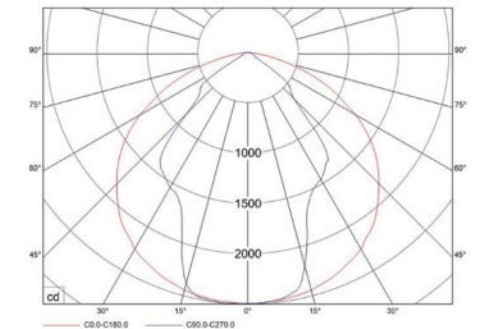

Linear Lights

AZARTEYF Lighting Co.

Linear Lights LED

آذرتیف
شرکت روشنایی

چراغ صنعتی خطی "100cm"

www.azarteyf.com
www.azarteyf.com

چراغ صنعتی خطی LED - آذرتیف		نام محصول
WS50W	WS80W	کد کالا
50 W	80 W	توان مصرفی (وات)
6000 Lm	9600 Lm	شار نوری (لومن)
1.2 Kg	1.4 Kg	وزن (کیلوگرم)
1000*50 mm	1000*50 mm	ابعاد A*B (میلی‌متر)
IP66 - IK08		درجه مقاومت
LED-SMD 5730		منبع نور
آلومینیوم اکستروود		جنس بدنه
رنگ پودری (کوره ای) الکترو استاتیک		پوشش بدنه
شیشه سکوریت تخت 3 میلی‌متری		جنس جدار نور گذر
-20 ~ +60 °C		دمای کاری (سانتی‌گراد)
روکار - دیواری - سقفی		نوع نصب
175 v ~ 265 v AC		ولتاژ ورودی (ولت)
THD<14%		اعوجاج هامونیک (THD)
PF>90%		ضریب توان
گارانتی 36 / 60 ماهه		مدت ضمانت