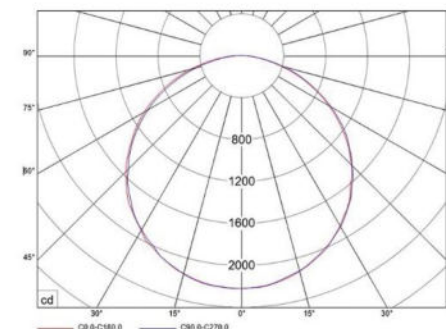

- مناسب جهت تامین روشنایی داخلی ساختمان اداری، بیمارستان، کتابخانه و...
- دارای پلاگین روشنایی جهت طراحی نور و استفاده در نرم افزار دیالوکس
- دارای گواهی تاییدیه اطلاعات فنی از آزمایشگاه نور دانشگاه تهران
- پراکندگی نور و پرتاب نور بالا و بهینه نسبت به پنل های Edge Lit
- نصب سریع و آسان و قابلیت نصب به صورت توکار و روکار
- طول عمر بالا و عدم کدر شدن دیفیوزر با گذشت زمان
- عدم ایجاد خیرگی نور و خستگی چشم کاربر
- قابل عرضه با ضمانت 36 / 60 ماهه
- 12 سال خدمات پس از فروش

www.azarteyf.com
www.azarteyf.com

پنل سقفی Back Lit "60*60 cm"