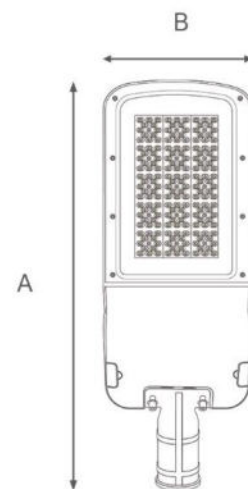

چراغ خیابانی لنزدار "سری سیگما"

www.azarteyf.com
www.azarteyf.com

CRI

LED-SMD

Op. Temp

IK 10

IP 66

چراغ خیابانی LED لنزدار سری سیگما - آذرطیف		نام محصول
SIGMA150W	SIGMA200W	کد کالا
150 W	200 W	توان مصرفی (وات)
21000 Lm	28000 Lm	شار نوری (لومن)
4.7 Kg	4.7 Kg	وزن (کیلوگرم)
705*265*86 mm	705*265*86 mm	ابعاد A*B*C (میلی‌متر)
IP66 - IK10		درجه مقاومت
LED-SMD 3030		منبع نور
آلومینیوم دایکاست		جنس بدنه
رنگ پودری (کوره ای) الکترو استاتیک		پوشش بدنه
لنز پلی‌کربنات و شیشه سکوریت تخت 5 میلی‌متری		جنس جدارهای نور گذر
-20 ~ +60 °C		دمای کاری (سانتی‌گراد)
Ø50 ~ Ø60 mm		قطر لوله گیر (میلی‌متر)
100 v ~ 277 v AC		ولتاژ ورودی (ولت)
THD<10%		اعوجاج هامونیک (THD)
PF>90%		ضریب توان
گارانتی 72 ماهه		مدت ضمانت