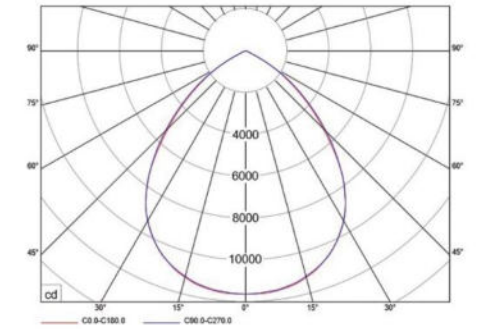

www.azarteyf.com
www.azarteyf.com

چراغ پروژکتور LED لنزدار سری آلفا - آذرتیف		نام محصول
FL150W	FL200W	کد کالا
150 W	200 W	توان مصرفی (وات)
19500 Lm	26000 Lm	شار نوری (لومن)
2.2 Kg	2.7 Kg	وزن (کیلوگرم)
315*280*50 mm	350*315*50 mm	ابعاد A*B*C (میلی متر)
IP66 - IK10		درجه مقاومت
LED-SMD 2835		منبع نور
آلومینیوم دایکاست		جنس بدنه
رنگ پودری (کوره ای) الکترو استاتیک		پوشش بدنه
لنز پلی کربنات و شیشه سکوریت تخت ۵ میلی متری		جنس جدارهای نور گذر
-20 ~ +60 °C		دمای کاری (سانتی گراد)
روکار - دیواری - سقفی		نوع نصب
175 v ~ 265 v AC		ولتاژ ورودی (ولت)
THD<10%		اعوجاج هامونیک (THD)
PF>90%		ضریب توان
گارانتی 36 / 60 ماهه		مدت ضمانت