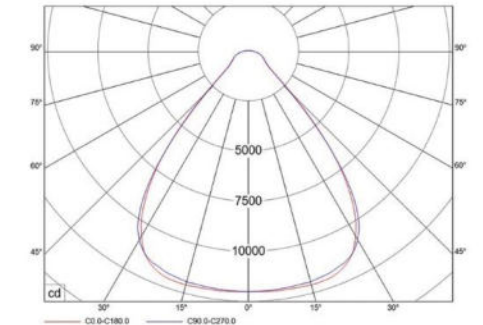

www.azarteyf.com
M M M * 9 5 9 1 6 1 1 * C O W

چراغ سوله ای LED لنزدار سری بتا - آذرطیف				نام محصول
HL50W	HL100W	HL150W	HL200W	کد کالا
50 W	100 W	150 W	200 W	توان مصرفی (وات)
6500 Lm	13000 Lm	19500 Lm	26000 Lm	شار نوری (لومن)
1.4 Kg	1.7 Kg	2.3 Kg	3.2 Kg	وزن (کیلوگرم)
Ø227*119 mm	Ø273*106 mm	Ø335*110 mm	Ø395*110 mm	ابعاد A*B (میلی‌متر)
IP66 - IK10				درجه مقاومت
LED-SMD 3030				منبع نور
آلومینیوم دایکاست				جنس بدنه
رنگ پودری (کوره ای) الکترو استاتیک				پوشش بدنه
لنز پلی‌کربنات				جنس جدار نور گذر
-20 ~ +60 °C				دمای کاربری (سانتی‌گراد)
روکار - آویز - سقفی				نوع نصب
175 v ~ 265 v AC				ولتاژ ورودی (ولت)
THD<10%				اعوجاج هامونیک (THD)
PF>90%				ضریب توان
گارانتی 36 / 60 ماهه				مدت ضمانت