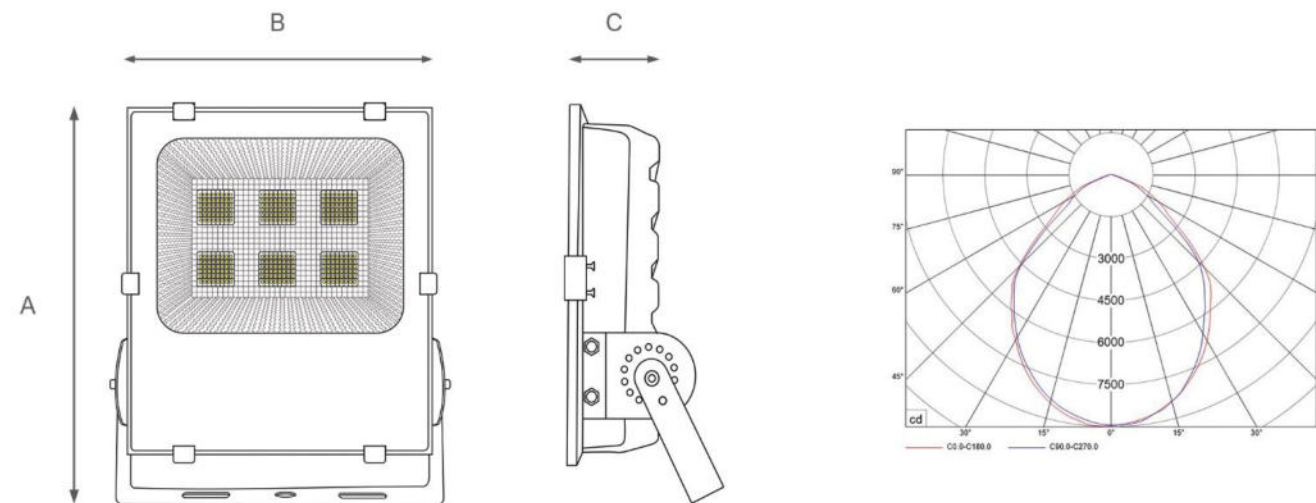

www.azarteyf.com
www.azarteyf.com

چراغ پروژکتور LED سری کامپکت - آذرطیف		نام محصول
FC200W	FC300W	کد کالا
200 W	300 W	توان مصرفی (وات)
22000 Lm	33000 Lm	شار نوری (لومن)
4.5 Kg	5.5 Kg	وزن (کیلوگرم)
345*310*100 mm	410*360*130 mm	ابعاد A*B*C (میلی متر)
IP66 - IK10		درجه مقاومت
LED-DOB-SMD 2835		منبع نور
آلومینیوم دایکاست		جنس بدنه
رنگ پودری (کوره ای) الکترو استاتیک		پوشش بدنه
شیشه سکوریت تخت ۵ میلی متری		جنس جدار نور گذر
-20 ~ +60 °C		دمای کاری (سانتی گراد)
روکار - دیواری - سقفی		نوع نصب
200 v ~ 240 v AC		ولتاژ ورودی (ولت)
THD<20%		اعوجاج هامونیک (THD)
PF>90%		ضریب توان
گارانتی 24 / 36 ماهه		مدت ضمانت