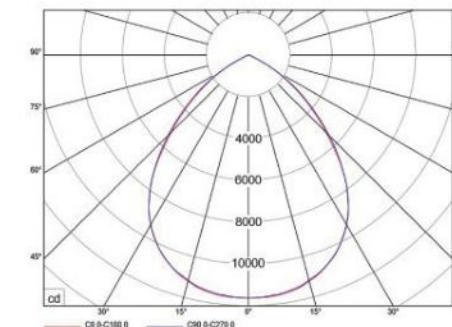

Wallwasher Lights

AZARTEYF Lighting Co.

Wallwasher Linear Lights LED

چراغ والواشر خطی لنزدار "سری پاور"

www.azarteyf.com