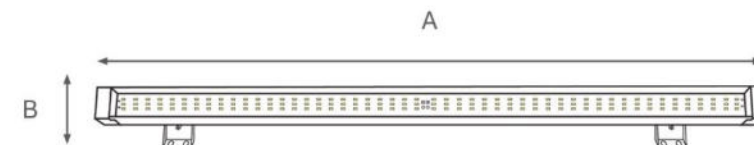

Linear Lights

AZARTEYF Lighting Co.

Linear Lights LED

آذرتیف
شرکت روشنایی

چراغ صنعتی خطی "100cm"

www.azarteyf.com
www.azarteyf.com

چراغ صنعتی خطی LED - آذرتیف		نام محصول
WS50W	WS80W	کد کالا
50 W	80 W	توان مصرفی (وات)
6000 Lm	9600 Lm	شار نوری (لومن)
1.2 Kg	1.4 Kg	وزن (کیلوگرم)
1000*50 mm	1000*50 mm	ابعاد A*B (میلی‌متر)
IP66 - IK08		درجه مقاومت
LED-SMD 5730		منبع نور
آلومینیوم اکستروود		جنس بدنه
رنگ پودری (کوره ای) الکترو استاتیک		پوشش بدنه
شیشه سکوریت تخت 3 میلی‌متری		جنس جدار نور گذر
-20 ~ +60 °C		دمای کاری (سانتی‌گراد)
روکار - دیواری - سقفی		نوع نصب
175 v ~ 265 v AC		ولتاژ ورودی (ولت)
THD<14%		اعوجاج هامونیک (THD)
PF>90%		ضریب توان
گارانتی 36 / 60 ماهه		مدت ضمانت