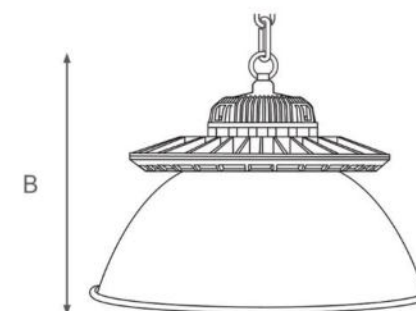

www.azarteyf.com
www.azarteyf.com

چراغ سوله ای LED لنزدار کاسه ای سری بتا - آذرتیف				نام محصول
HLK50W	HLK100W	HLK150W	HLK200W	کد کالا
50 W	100 W	150 W	200 W	توان مصرفی (وات)
6500 Lm	13000 Lm	19500 Lm	26000 Lm	شار نوری (لومن)
1.6 Kg	1.9 Kg	2.6 Kg	3.6 Kg	وزن (کیلوگرم)
Ø355*240 mm	Ø370*250 mm	Ø420*280 mm	Ø460*280 mm	ابعاد A*B (میلی متر)
IP66 - IK10				درجه مقاومت
LED-SMD 3030				منبع نور
آلومینیوم دایکاست				جنس بدنه
رنگ پودری (کوره ای) الکترو استاتیک				پوشش بدنه
لنز پلی کربنات				جنس جدار نور گذر
-20 ~ +60 °C				دمای کاربری (سانتی گراد)
روکار - آویز - سقفی				نوع نصب
175 v ~ 265 v AC				ولتاژ ورودی (ولت)
THD<10%				اعوجاج هامونیک (THD)
PF>90%				ضریب توان
گارانتی 36 / 60 ماهه				مدت ضمانت