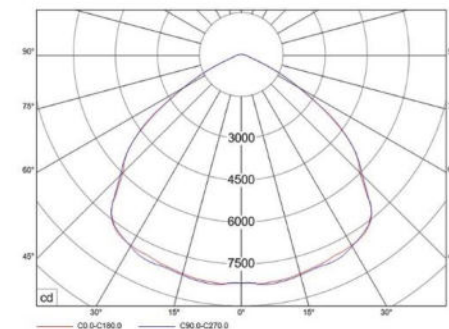

High-Bay Lights

AZARTEYF Lighting Co.

Alborz Highbay Lights LED

چراغ سوله ای - کارگاهی "سری البرز"

- مناسب جهت تامین روشنایی کارخانه، سالن صنعتی، خطوط تولید، کارگاه، انبار و...
- دارای پلاگین روشنایی جهت طراحی نور و استفاده در نرم افزار دیالوکس
- دارای گواهی تاییدیه اطلاعات فنی از آزمایشگاه نور دانشگاه تهران
- کاهش هزینه های نگهداری به علت مقاومت و طول عمر بالا
- زاویه پخش نور مناسب و یکنواخت و عدم ایجاد خیرگی نور
- دارای قلاب و زنجیر جهت نصب و راه اندازی آسان
- قابل عرضه با ضمانت 36 / 60 ماهه
- 12 سال خدمات پس از فروش

www.azarteyf.com
M M M ' 9 5 9 1 6 λ i ' c o w

چراغ سوله ای-کارگاهی LED سری البرز - آذرطیف		نام محصول
HS150W	HS200W	کد کالا
150 W	200 W	توان مصرفی (وات)
18000 Lm	24000 Lm	شار نوری (لومن)
1.8 Kg	2.1 Kg	وزن (کیلوگرم)
Ø497*295 mm	Ø497*290 mm	ابعاد A*B (میلی متر)
IP44 - IK07		درجه مقاومت
LED-SMD 2835		منبع نور
آلومینیوم		جنس بدنه
رنگ پودری (کوره ای) الکترو استاتیک		پوشش بدنه
دیفیوزر پلی کربنات		جنس جدار نور گذر
-20 ~ +60 °C		دمای کاری (سانتی گراد)
روکار - آویز - سقفی		نوع نصب
175 v ~ 265 v AC		ولتاژ ورودی (ولت)
THD<10%		اعوجاج هامونیک (THD)
PF>90%		ضریب توان
گارانتی 36 / 60 ماهه		مدت ضمانت