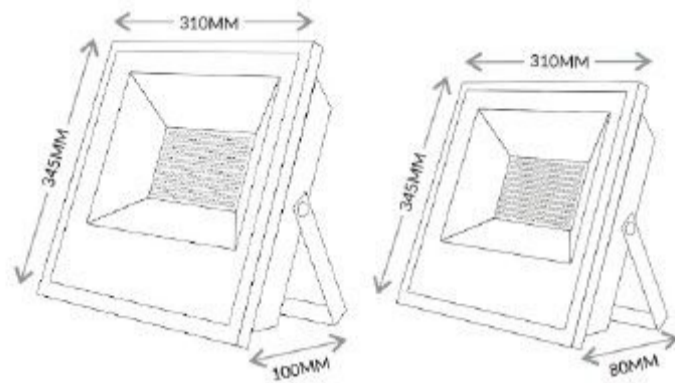

- عدم تاخیر زمانی هنگام روشن شدن
- دارای رفلکتور جهت هدایت بهتر نور و جلوگیری از اتلاف نور
- قابل عرضه در رنگ نور مهتابی (سفید) و آفتابی (زرد)
- قرارگیری در رده مصرف انرژی A+
- دارای ضمانت نامه کتبی ۲۴ ماهه و ۱۰ سال خدمات پس از فروش