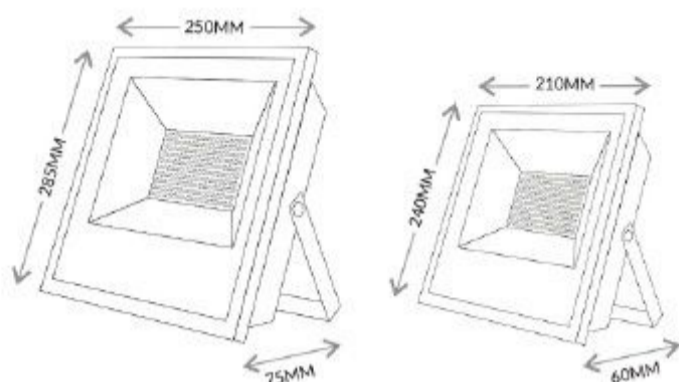

## Flood Light SMD 50W, 100W

پروژکتور اس ام دی

- دارای استاندارد IP66 و قابل استفاده در فضاهای باز و مقاوم در برابر برف و باران
- دارای بدنه و هیت سینک آلومینیومی جهت دفع و انتقال بهتر حرارت
- زاویه پخش نور مناسب و یکنواخت و عدم ایجاد خیرگی نور
- عدم افت شدت نور بر اثر گذر زمان و استفاده مکرر
- **دارای ضمانت نامه کتبی ۲۴ ماهه و ۱۰ سال خدمات پس از فروش**

مدل محصول	توان مصرفی	ولتاژ ورودی	جریان مصرفی	شار نوری	شاخص تفکیک رنگ	دمای کاربری	ابعاد	وزن محصول
FS50W	50 Watts	220V-AC	0.25 A	6000 Lm	CRI>0.8	-20° ~60°	240*210*60 mm <sup>3</sup>	1.4 Kg
FS50W-DC	50 Watts	24V-AC/DC	2.1 A	6000 Lm	CRI>0.8	-20° ~60°	240*210*60 mm <sup>3</sup>	1.4 Kg
FS100W	100 Watts	220V-AC	0.45 A	12000 Lm	CRI>0.8	-20° ~60°	285*250*75 mm <sup>3</sup>	2.3 Kg
FS100W-DC	100 Watts	24V-AC/DC	4.1 A	12000 Lm	CRI>0.8	-20° ~60°	285*250*75 mm <sup>3</sup>	2.3 Kg

مدل محصول	توان مصرفی	ولتاژ ورودی	جریان مصرفی	شار نوری	شاخص تفکیک رنگ	دمای کاری	ابعاد	وزن محصول
FS150W	150 Watts	220V-AC	0.7 A	18000 Lm	CRI>0.8	-20° ~60°	345*310*80 mm <sup>3</sup>	3.9 Kg
FS150W-DC	150 Watts	24V-AC/DC	6.25 A	18000 Lm	CRI>0.8	-20° ~60°	345*310*80 mm <sup>3</sup>	3.9 Kg
FS200W	200 Watts	220V-AC	0.95 A	24000 Lm	CRI>0.8	-20° ~60°	345*310*100 mm <sup>3</sup>	4.8 Kg
FS200W-DC	200 Watts	24V-AC/DC	8.35 A	24000Lm	CRI>0.8	-20° ~60°	345*310*100 mm <sup>3</sup>	4.8 Kg